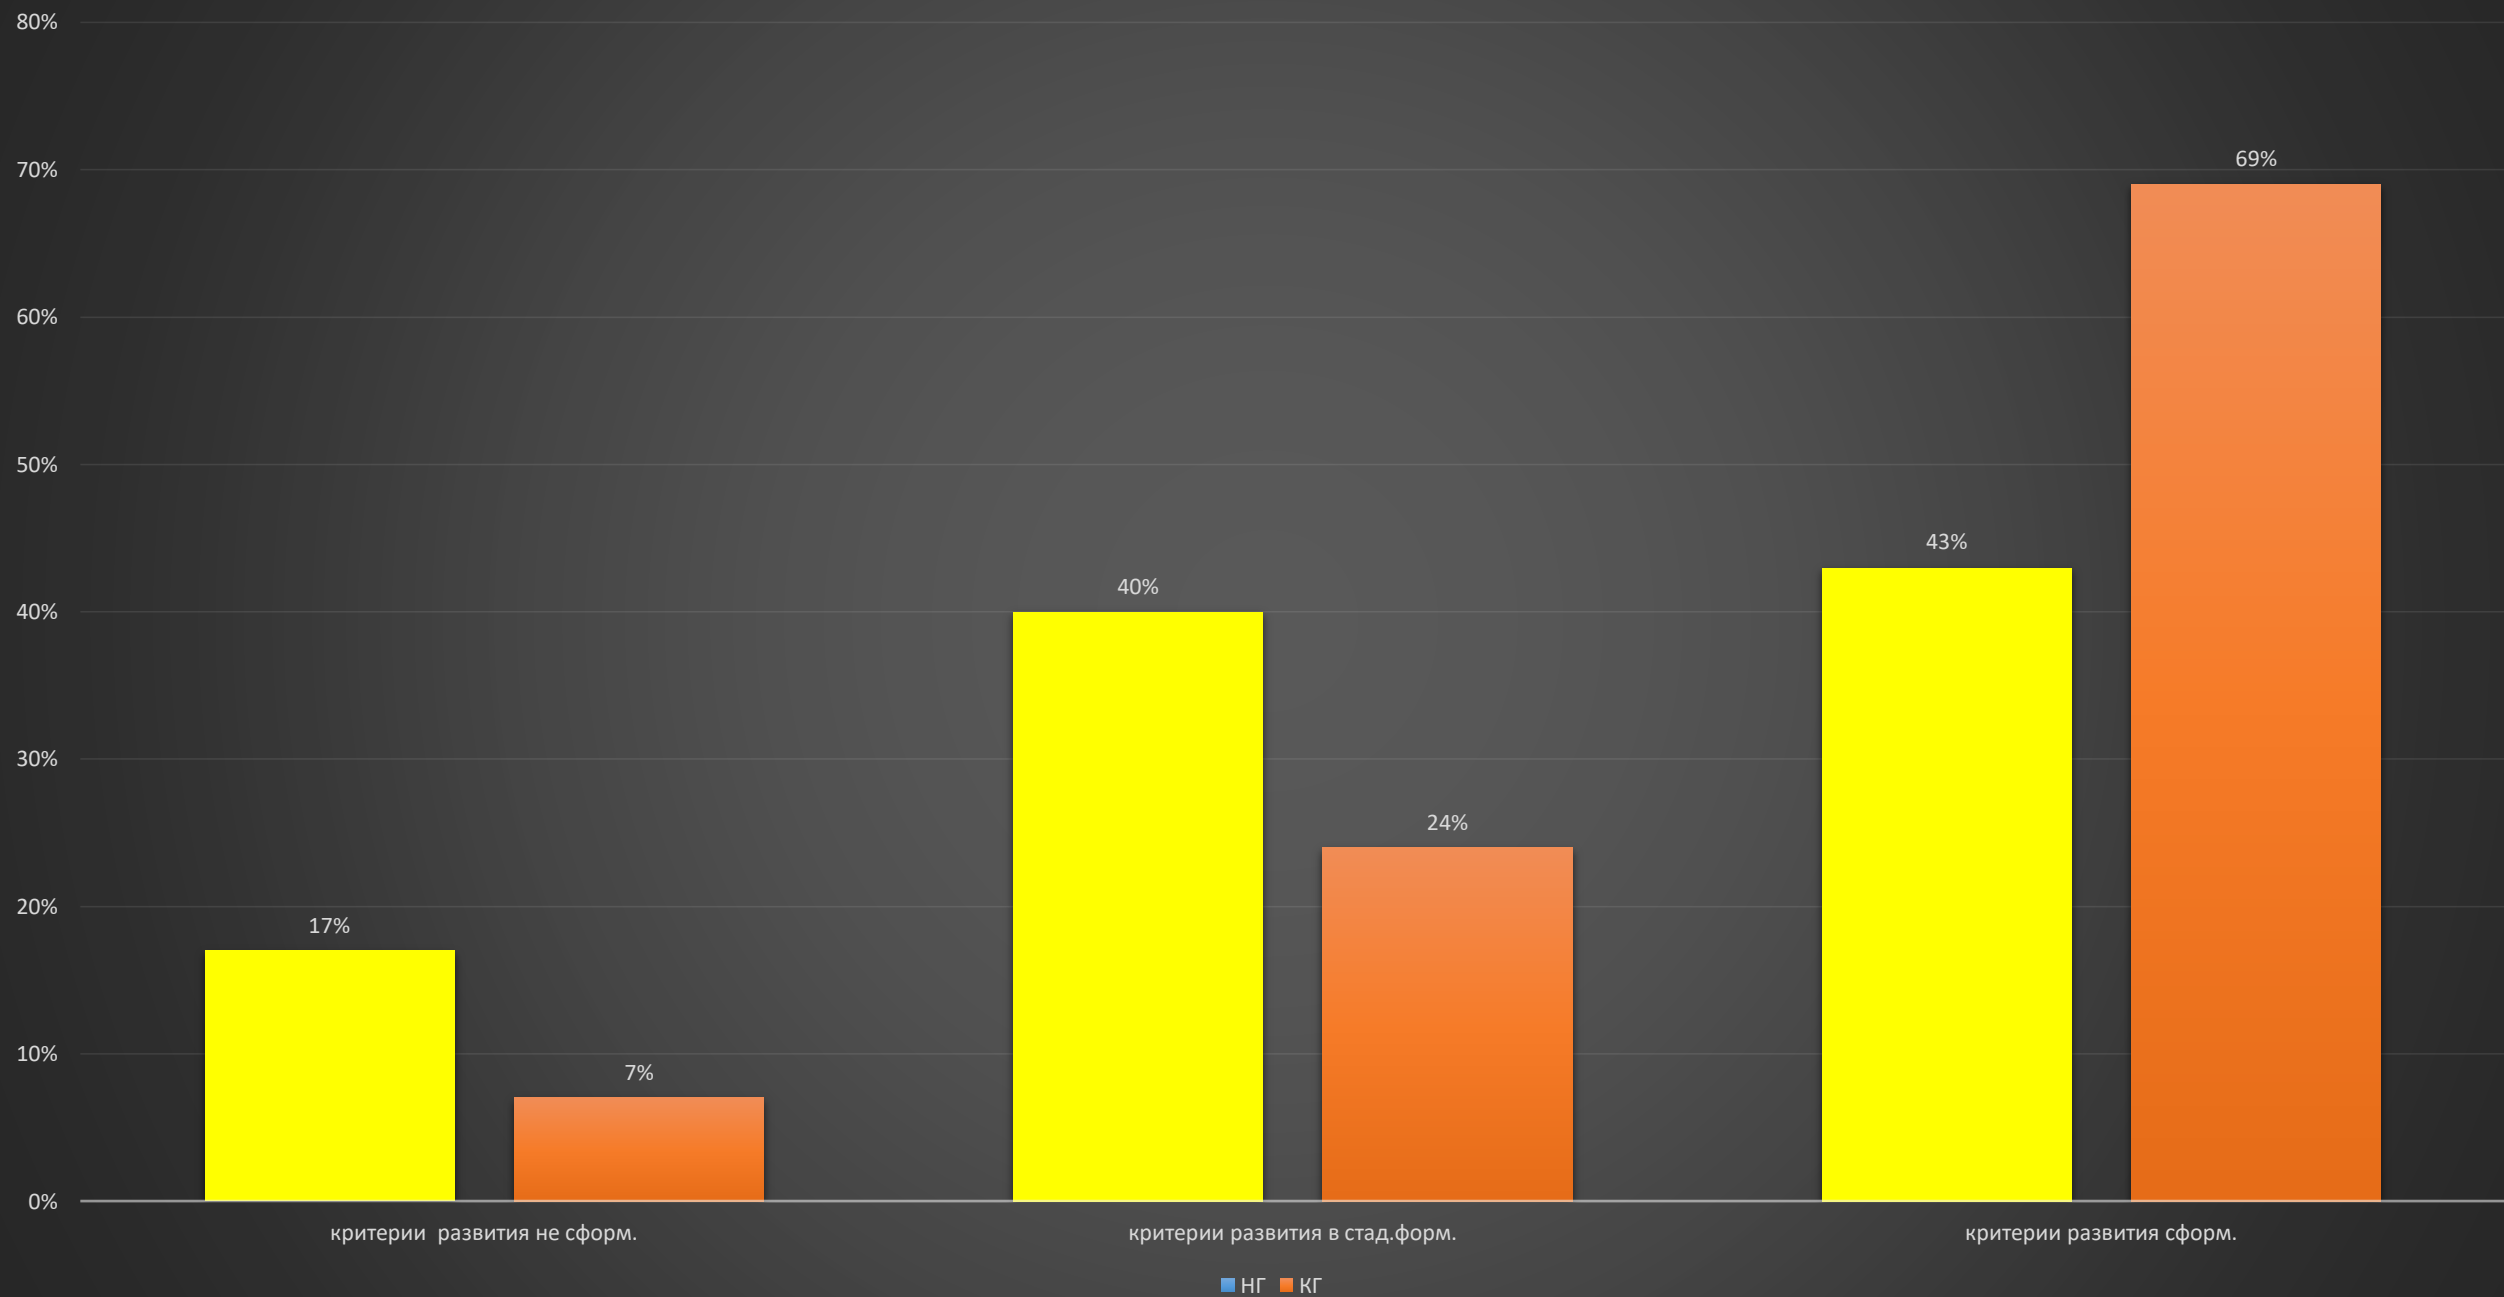

**Итоги педагогической
диагностики детей
дошкольного возраста на
2021-2022г.**

Итоги педагогической диагностики на 2021-2022 учебный год

Уровень освоения воспитанниками ООП ДО по образовательным областям на 2021-2022 учебный год